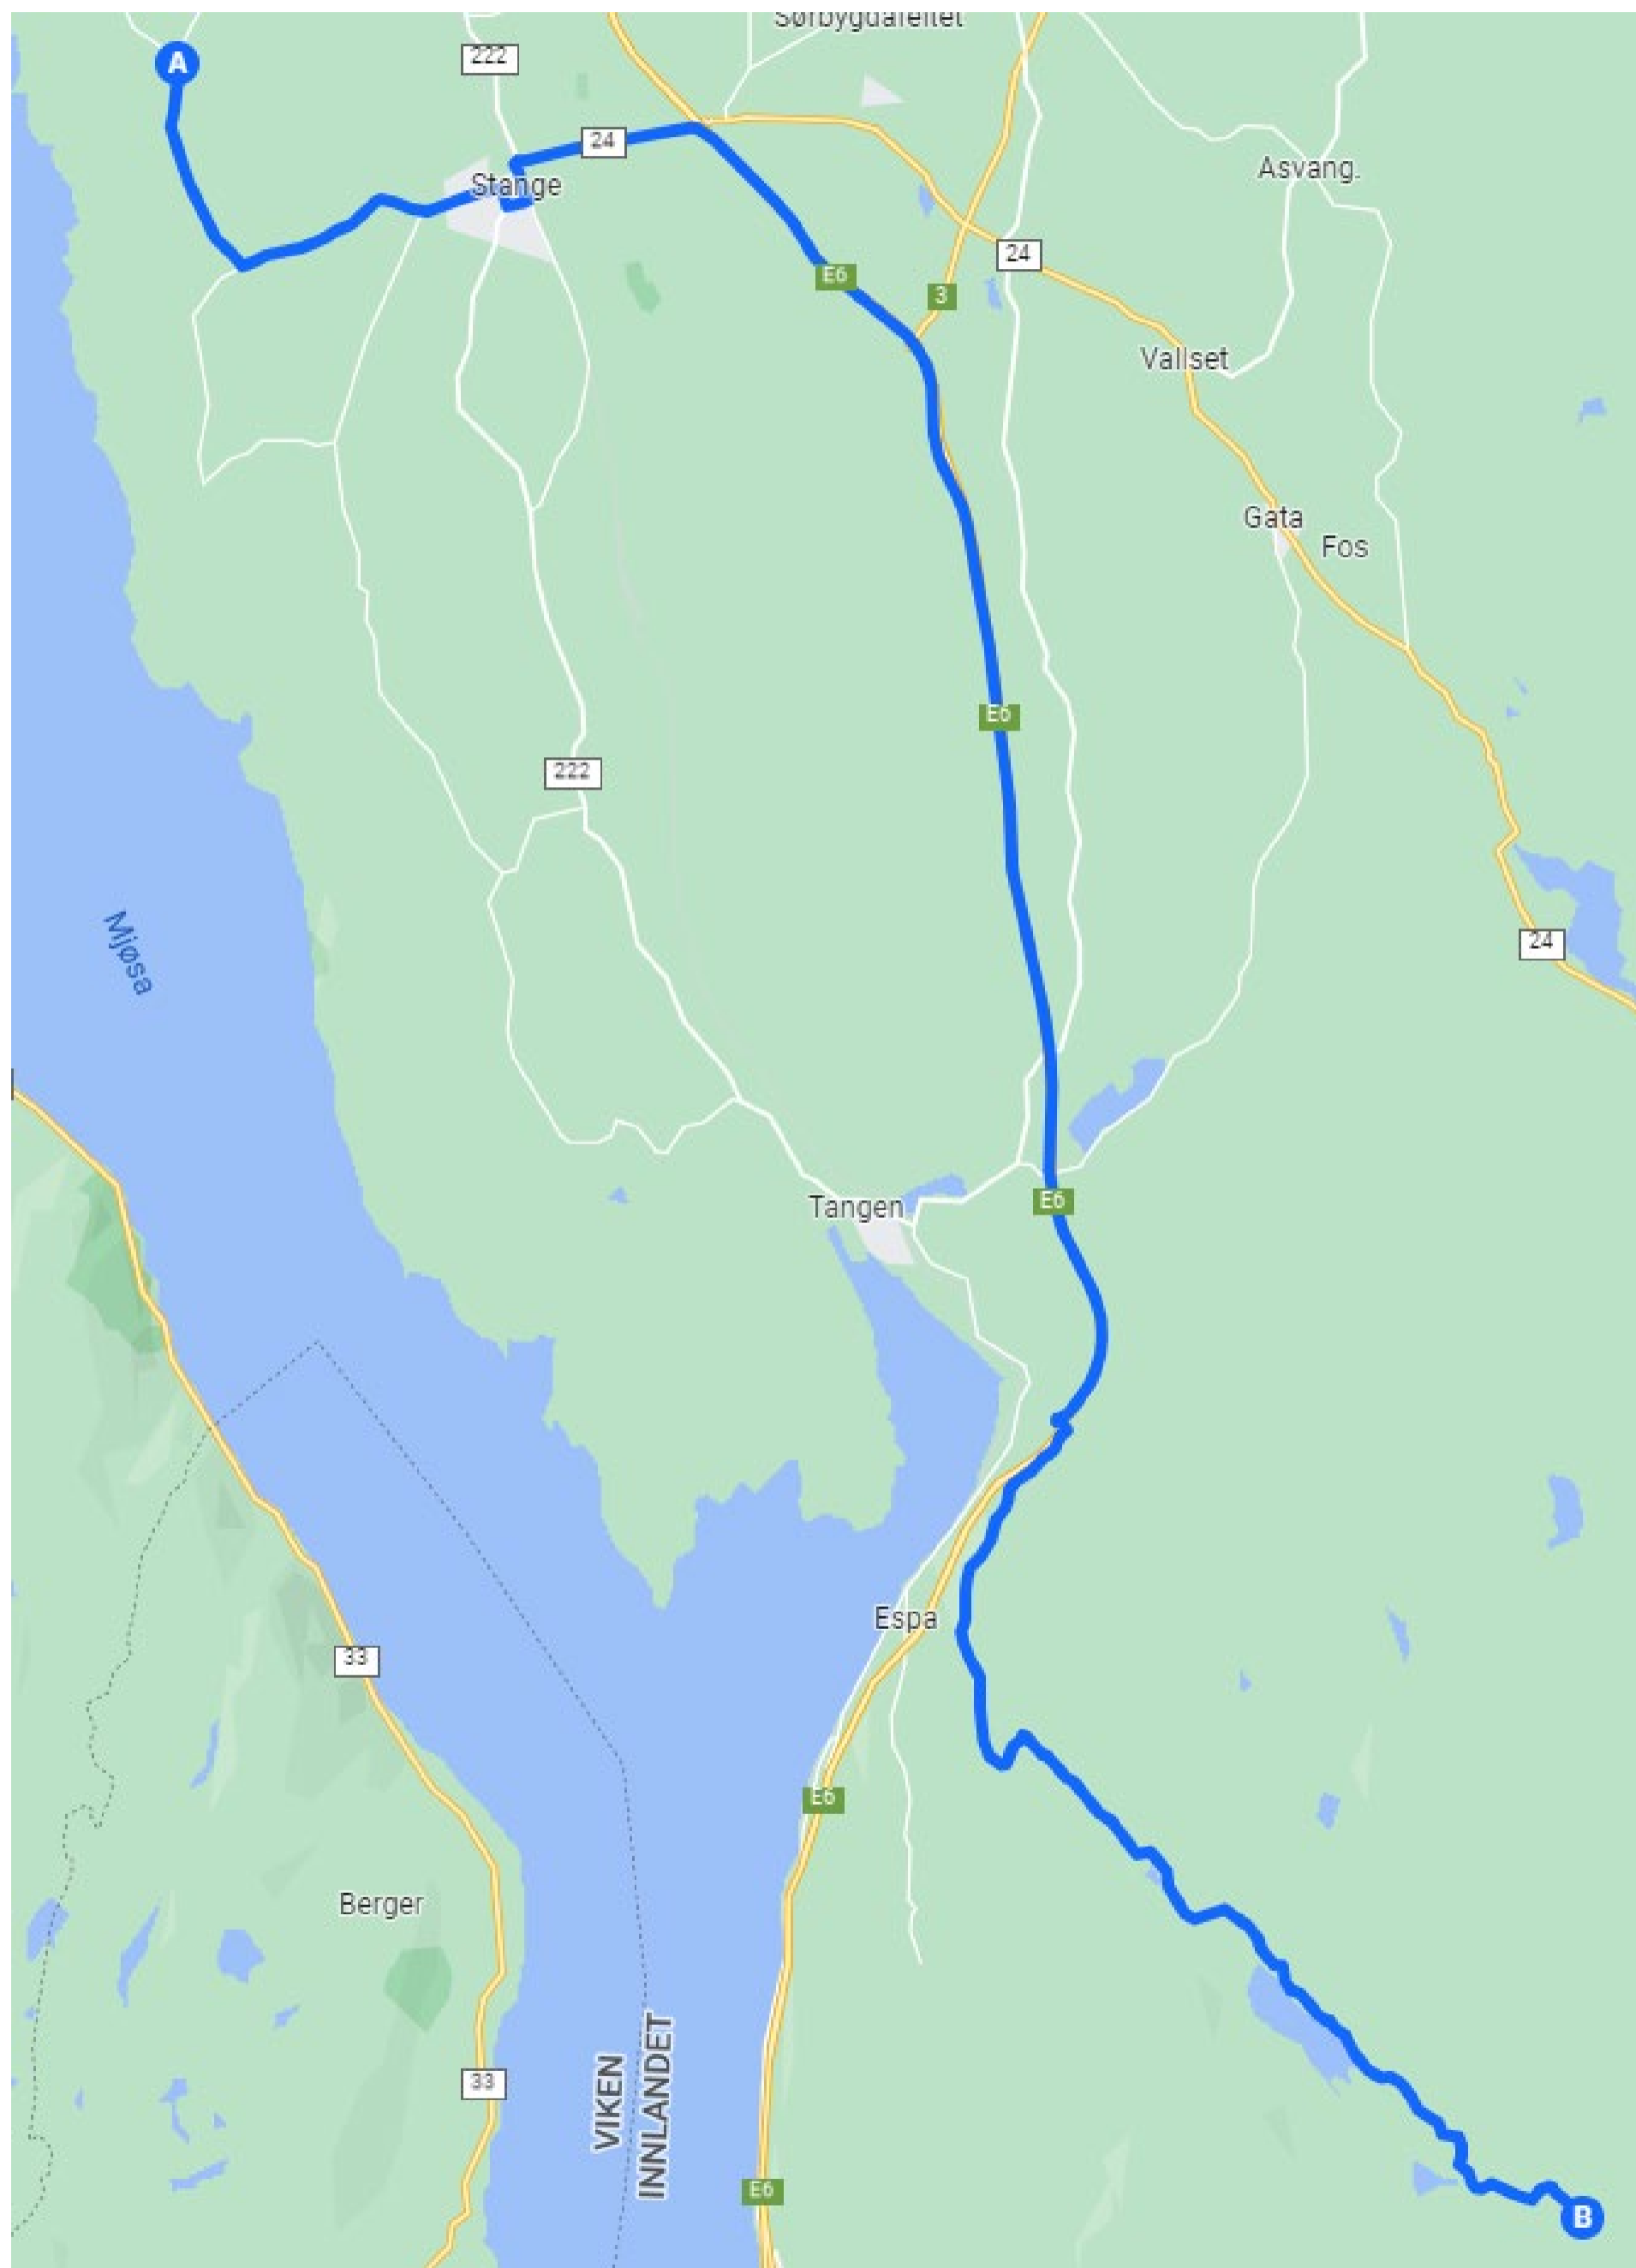

Buss 2

Saxlund - Grimerudvegen - Hvervagutua - Arnebergvegen - Jønsbergvegen
(ingen opphenting etter kryss Jønsbergvn./Fv222) - Fv222 - Fv24 - E6 - Gammelsaga

Buss 3

Vikingskipet - Fv222 - Sandvikavegen - Vestbygdvegen - Kirkevegen - Fv222 (ingen opphenting etter kryss Solheimgutua/Fv222) - Gammelsaga

Buss 4

Hjellum - Stensbakkvegen - Basterudvegen - Fv222 - Fv24 - E6 - Gammelsaga

Buss 5

Vestbygdvegen fra Saxlund - Kirkevegen - Fv24 - E6 - Gammelsaga

Buss 6

Stange kirke - Sørumsvegen - Såstadvegen - Solheimgutua - Fv222 (ingen opphenting) -
Vardebergvegen - Fv222 (ingen opphenting) - Gammelsaga

Buss 7

Stange stasjon - Jernbanegata - Fv222 til Tangen - Gammelsaga